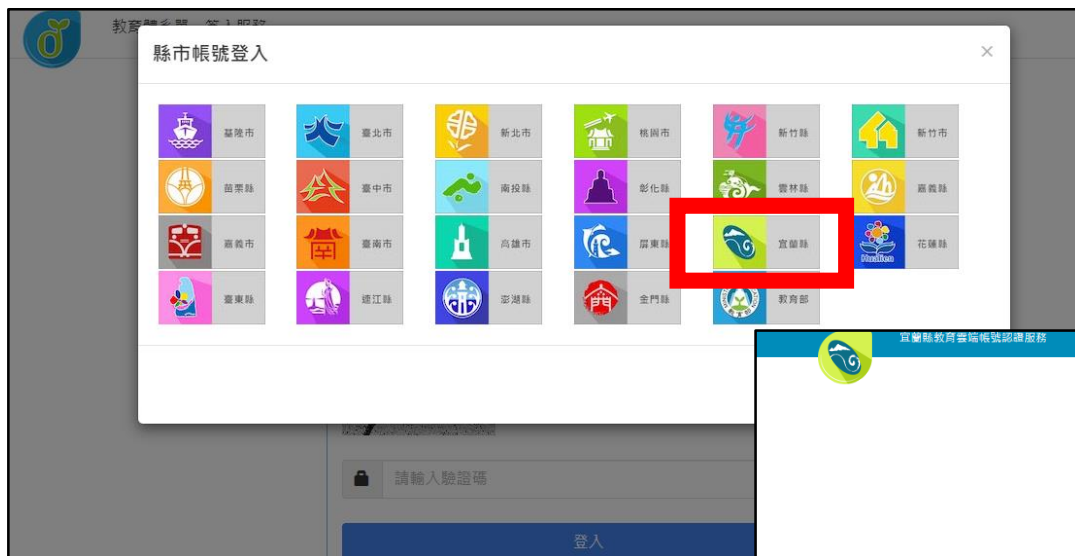

忘記教育雲端帳號 忘記教育雲端密碼

啟用教育雲端帳號 申請教育雲端帳號

或

使用縣市帳號登入

行動自然人APP登入

自然人憑證登入

Activate V
Go to Setting

Step6. 選擇「宜蘭縣」 並輸入快樂E學院帳號密碼